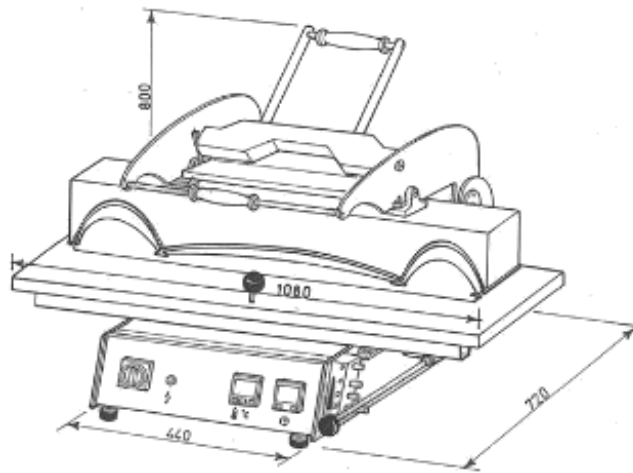

ACCESSORI - ACCESSORIES - ACCESSOIRES

- Banco multiuso – Multipurposes bench – Banc multifonction

DATI TECNICI - TECHNICAL DATA - DONNÉS TECHNIQUES

Voltaggio - Voltage - Voltage	230/50/1
Potenza - Power - Puissance	1 kW
Peso netto - Net weight - Poids net	98 kg

Киргизия (996)312-96-26-47

Россия (495)268-04-70

Казахстан (772)734-952-31