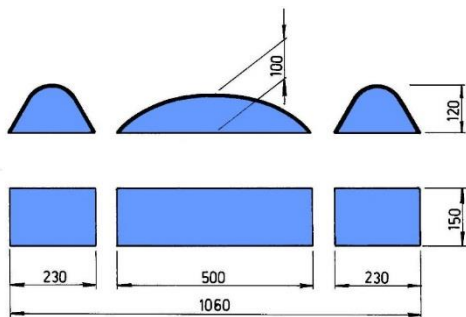

ACCESSORI - ACCESSOIRES - ACCESSOIRES

- Caldaia - Boiler - Chaudière
- Aspiratore - Vacuum - Aspirateur
- Compressore - Compressor - Compresseur
- Pistola vapore e aria/vapore- Steam and steam/air gun - Pistolet à vapeur et air/vapeur
- Pistola nebulizzatrice acqua – Water spray gun – Pistolet nébuliseur eau

DATI TECNICI - TECHNICAL DATA - DONNES TECHNIQUES

	Modello senza caldaia Model without boiler Modèle sans chaudière	Modello con caldaia Model with boiler Modèle avec chaudière
Voltaggio - Voltage - Voltage	230/50/1	400/50/3
Potenza - Power - Puissance	0,5 kW	13 kW
Caldaia - Boiler - Chaudière	--	24 L (12 kW)
Vapore - Steam - Vapeur	15-20 kg/h (5 bar) *	16 kg/h (5 bar) **
Aria comp.- Comp. air - Air comp.	80 L/min (10 bar) *	80 L/min (10 bar) *
Peso netto - Net weight - Poids net	321 kg	370 kg

Киргизия (996)312-96-26-47

Россия (495)268-04-70

Казахстан (772)734-952-31